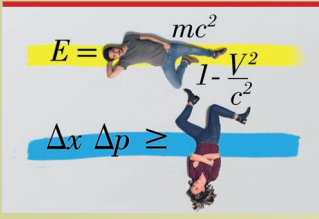

divendres 18 de maig, 22.30 h LAS LEYES DE LA TERMODINÁMICA

Gènere: Comèdia · País: Espanya · Direcció: Mateo Gil

cinema

Públic jove i adult · preu únic: 3 €