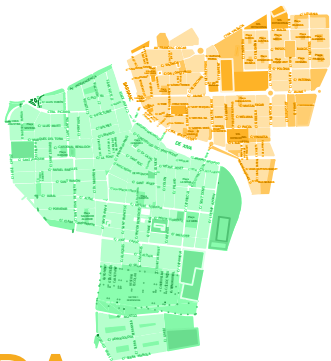

RECOLLIDA DE MOBLES I TRASTOS

RECOGIDA DE MUEBLES Y TRASTOS

AJUNTAMENT DE
PAIPORTA

Regidoria d'Urbanisme,
Mei Ambient i Sostenibilitat

Paiporta
+neta

espai

ZONES ZONAS

Zona nord
Dimarts i divendres

Zona norte
Martes y viernes

La recollida es realitzarà en dies diferents i per zones. Zona nord i zona sud a partir del barranc.

Zona sud
Dilluns i dimecres

Zona sur
Lunes y miércoles

La recogida se realizará en días diferentes y por zonas. Zona norte y zona sur a partir del barranco.