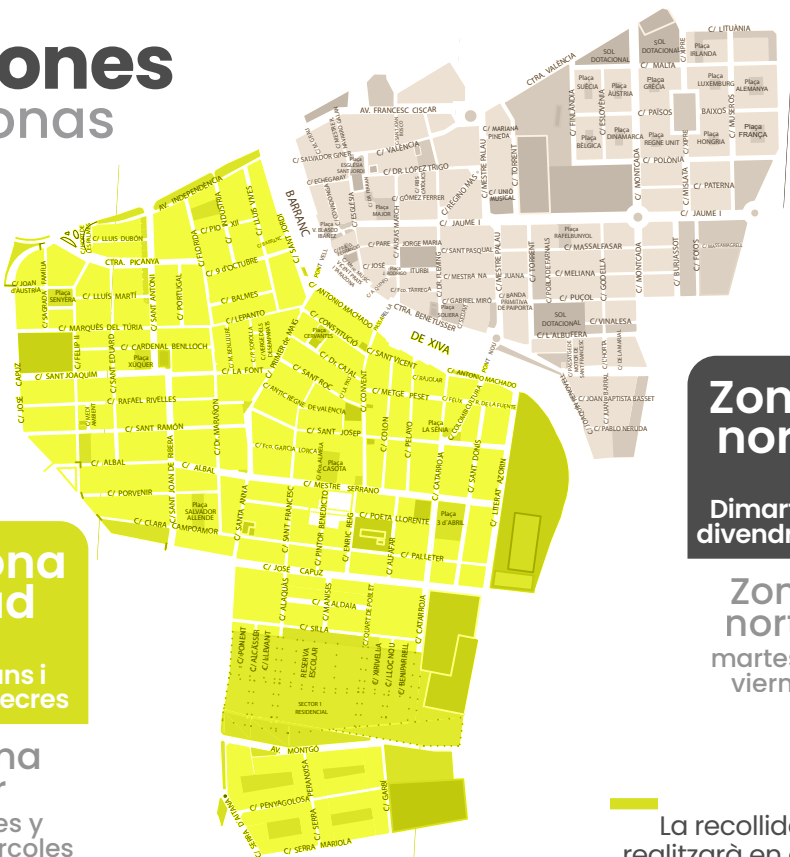

Zona sud

Dilluns i dimecres

Zona sur

Lunes y miércoles

Zona nord

Dimarts i divendres

Zona norte

martes y viernes

La recogida se realizará en días diferentes y por zonas. Zona norte y zona sur a partir del barranco.

La recollida es realitzarà en dies diferents i per zones. Zona nord i zona sud a partir del barranc.